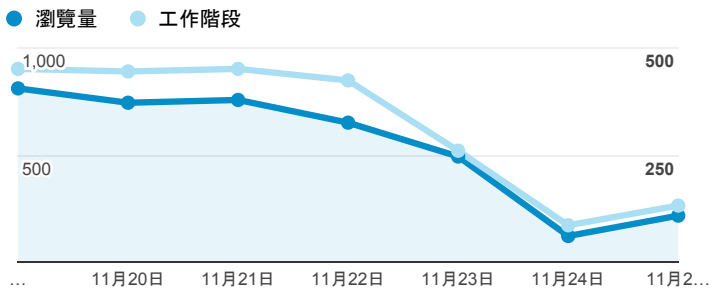

報表02\_流量

2018年11月19日 - 2018年11月25日

所有使用者  
100.00% 個工作階段

瀏覽量和平均網頁停留時間

瀏覽量和造訪

瀏覽量和不重複瀏覽量

造訪和瀏覽量 (依 來源/媒介 分組)

來源/媒介	工作階段	瀏覽量
tku.edu.tw / referral	904	1,428
google / organic	738	1,120
(direct) / (none)	497	1,035
servicelearning.sa.tku.edu.tw / referral	21	40
ged.tku.edu.tw / referral	12	14
growth-hackingpy.info / referral	11	11
i.lanyang.tku.edu.tw / referral	11	14
com.google.android.googlequicksearchbox / referral	10	11
sls.tku.edu.tw / referral	10	50

造訪和新造訪率 (依 服務供應商 分組)

服務供應商	工作階段	瀏覽量
taipei taiwan	696	1,111
tamkang university	492	866
hinet taiwan	316	539
panchiao taipei hsien taiwan	112	195
taiwan mobile co. ltd.	110	216
vibo telecom inc.	87	194
tfn media co. ltd.	85	146
far eastone telecommunication co. ltd.	56	84
taiwan fixed network co. ltd.	55	114
kbro co. ltd.	35	50

造訪和瀏覽量 (依 社交網路 分組)

社交網路	工作階段	瀏覽量
Facebook	12	30

## 造訪和瀏覽量 (依 到達網頁 分組)

到達網頁	工作階段	瀏覽量
/	361	579
/index_detail.aspx?srv=3&category=50	63	83
/index_detail.aspx?srv=3&category=14	36	48
/index_detail.aspx?srv=3&category=27	21	23
/index_detail.aspx?srv=3&category=17	20	24
/index_detail.aspx?srv=3&category=26	17	34
/index_detail_share.cshhtml?id=0857AE920B259F8E	14	14
/index_detail.aspx?srv=3&category=23	14	20
/index_detail_share.aspx?id=C3026661A0A1B910	11	13
/index_detail.aspx?srv=3&category=6	9	12