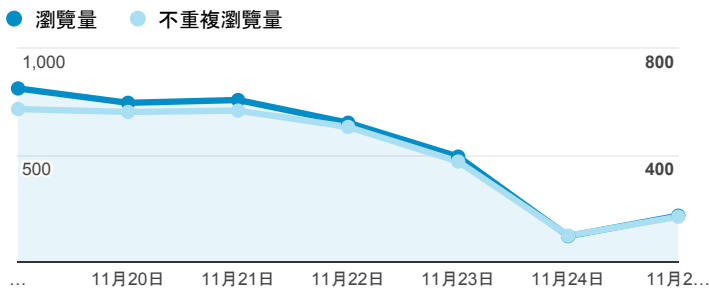

報表02\_流量

2018年11月19日 - 2018年11月25日

所有使用者  
100.00% 個工作階段

瀏覽量和平均網頁停留時間

瀏覽量和造訪

瀏覽量和不重複瀏覽量

造訪和瀏覽量 (依 來源/媒介 分組)

來源/媒介	工作階段	瀏覽量
tku.edu.tw / referral	904	1,428
google / organic	738	1,120
(direct) / (none)	497	1,035
servicelearning.sa.tku.edu.tw / referral	21	40
ged.tku.edu.tw / referral	12	14
growth-hackingpy.info / referral	11	11
i.lanyang.tku.edu.tw / referral	11	14
com.google.android.googlequicksearchbox / referral	10	11
sls.tku.edu.tw / referral	10	50

造訪和新造訪率 (依 服務供應商 分組)

服務供應商	工作階段	瀏覽量
taipei taiwan	696	1,111
tamkang university	492	866
hinet taiwan	316	539
panchiao taipei hsien taiwan	112	195
taiwan mobile co. ltd.	110	216
vibo telecom inc.	87	194
tfn media co. ltd.	85	146
far eastone telecommunication co. ltd.	56	84
taiwan fixed network co. ltd.	55	114
kbro co. ltd.	35	50

造訪和瀏覽量 (依 社交網路 分組)

社交網路	工作階段	瀏覽量
Facebook	12	30

## 造訪和瀏覽量 (依 到達網頁 分組)

到達網頁	工作階段	瀏覽量
/	361	579
/index_detail.aspx?srv=3&category=50	63	83
/index_detail.aspx?srv=3&category=14	36	48
/index_detail.aspx?srv=3&category=27	21	23
/index_detail.aspx?srv=3&category=17	20	24
/index_detail.aspx?srv=3&category=26	17	34
/index_detail_share.cshhtml?id=0857AE920B259F8E	14	14
/index_detail.aspx?srv=3&category=23	14	20
/index_detail_share.aspx?id=C3026661A0A1B910	11	13
/index_detail.aspx?srv=3&category=6	9	12