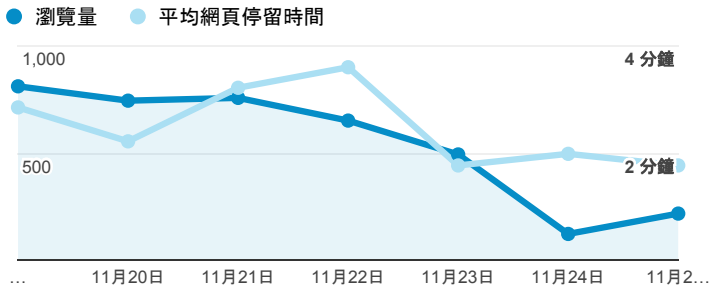

報表02\_流量

2018年11月19日 - 2018年11月25日

所有使用者  
100.00% 個工作階段

瀏覽量和平均網頁停留時間

瀏覽量和造訪

瀏覽量和不重複瀏覽量

造訪和瀏覽量 (依 來源/媒介 分組)

來源/媒介	工作階段	瀏覽量
tku.edu.tw / referral	904	1,428
google / organic	738	1,120
(direct) / (none)	497	1,035
servicelearning.sa.tku.edu.tw / referral	21	40
ged.tku.edu.tw / referral	12	14
growth-hackingpy.info / referral	11	11
i.lanyang.tku.edu.tw / referral	11	14
com.google.android.googlequicksearchbox / referral	10	11
sls.tku.edu.tw / referral	10	50

造訪和新造訪率 (依 服務供應商 分組)

服務供應商	工作階段	瀏覽量
taipei taiwan	696	1,111
tamkang university	492	866
hinet taiwan	316	539
panchiao taipei hsien taiwan	112	195
taiwan mobile co. ltd.	110	216
vibo telecom inc.	87	194
tfn media co. ltd.	85	146
far eastone telecommunication co. ltd.	56	84
taiwan fixed network co. ltd.	55	114
kbro co. ltd.	35	50

造訪和瀏覽量 (依 社交網路 分組)

社交網路	工作階段	瀏覽量
Facebook	12	30

## 造訪和瀏覽量 (依 到達網頁 分組)

到達網頁	工作階段	瀏覽量
/	361	579
/index_detail.aspx?srv=3&category=50	63	83
/index_detail.aspx?srv=3&category=14	36	48
/index_detail.aspx?srv=3&category=27	21	23
/index_detail.aspx?srv=3&category=17	20	24
/index_detail.aspx?srv=3&category=26	17	34
/index_detail_share.cshhtml?id=0857AE920B259F8E	14	14
/index_detail.aspx?srv=3&category=23	14	20
/index_detail_share.aspx?id=C3026661A0A1B910	11	13
/index_detail.aspx?srv=3&category=6	9	12